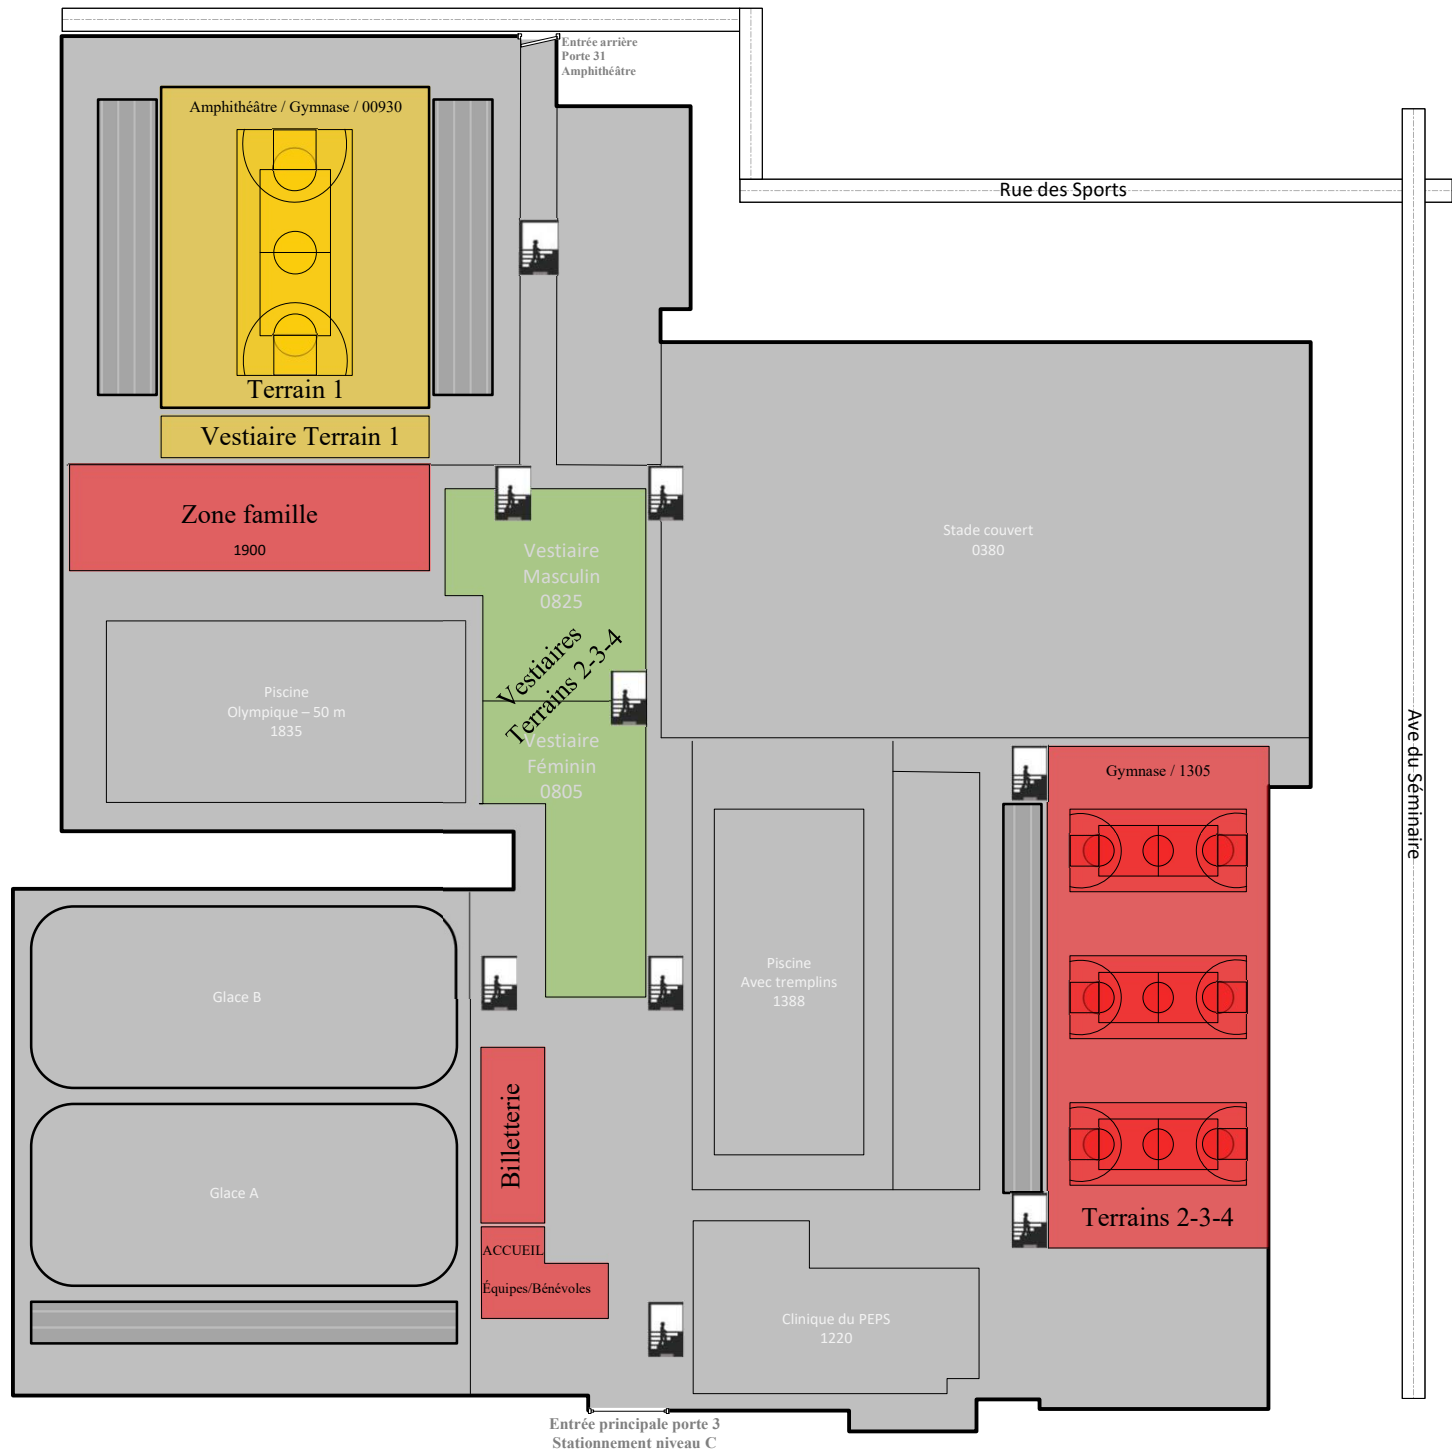

LOCALISATION DES LIEUX

Niveau 1

- Accueil Porte 3
- Billetterie Porte 3
- Zone famille 1900
- Terrain 2-3-4 1305

Niveau 0

- Vestiaire pour terrain 2-3-4
- Vestiaire féminin 0805
- Vestiaire masculin 0825

Niveau 00

- Terrain 1 00930
- Vestiaire 1 00930

ESCALIERS

LOCATION OF PLACES

Level 1

- Welcome Gate 3
- Ticketing Gate 3
- Family area 1900
- Court 2-3-4 1305

Level 0

- Locker's room for court 2-3-4
- Women's locker room 0805
- Men's locker room 0825

Level 00

- Court 1 00930
- Locker room 1 00930

STAIRS